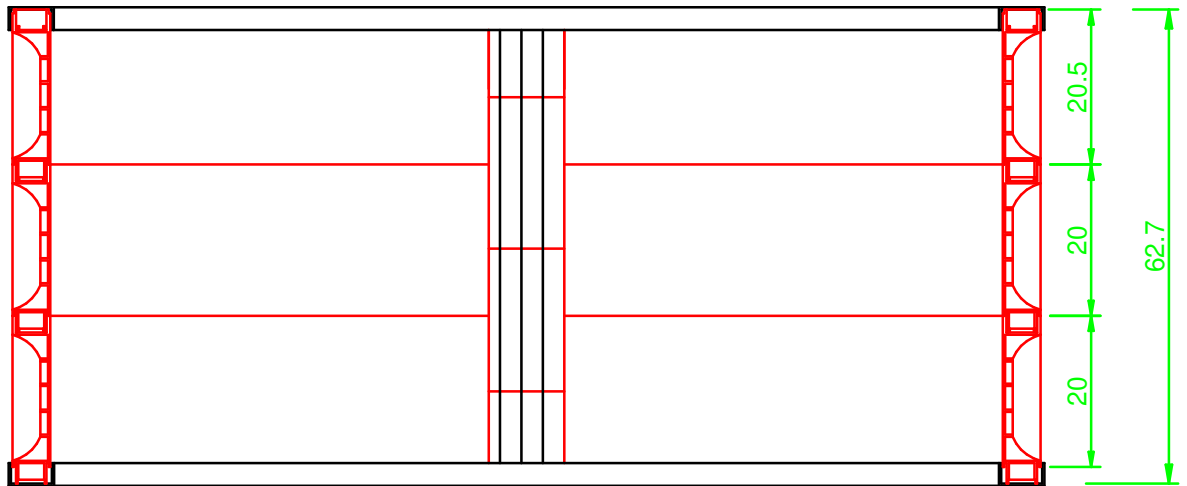

ARQUETA ARMADA SIN FONDO  
 BOTTOMLESS MODULAR ACCESS CHAMBER

LEYENDA: ARQUETA DESMONTABLE MODULAR  
 HIDROSTANK ARMAD SIN BASE DE  
 DIMENSIONES INTERIORES 126x58x60 CM DE  
 POLIPROPILENO REFORZADO.  
 LEGEND: HIDROSTANK MODULAR ACCESS  
 CHAMBER OF INTERNAL DIMENSIONS  
 126x58x60 CM MADE OF REINFORCED  
 POLYPROPYLENE

PLANO: ARQUETA ARMADA	
ESCALA: 1:10	FECHA: 10-07-08
DIBUJADO POR:G.ARBIZU	NºPLANO: AA-126x58x60-2
 HIDROSTANK, S.L. POL. INDUSTRIAL LA NAVA S/N 31300 TAFALLA	